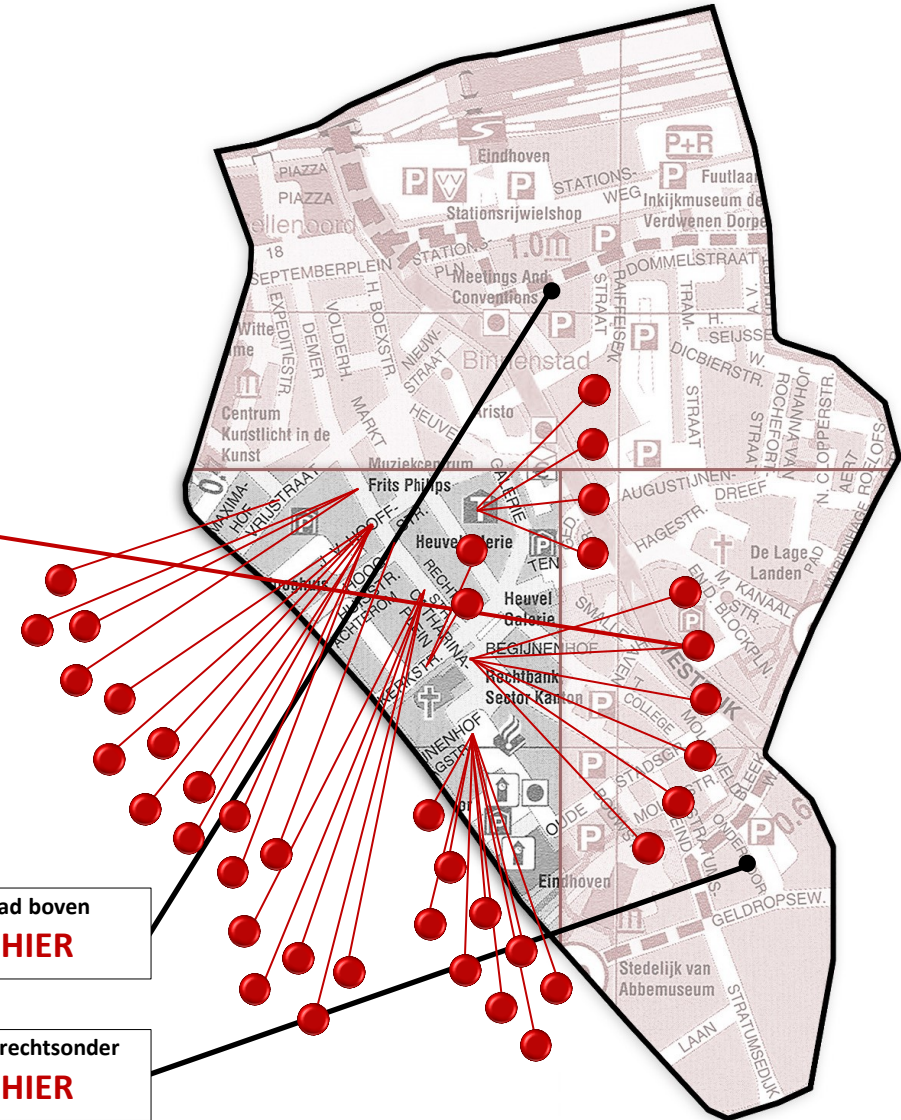

Op deze kaart is te zien welke plekken o.a. getekend en geschilderd zijn.

Als je op een rondje klikt, komt er een venster tevoorschijn met (bijv.) de tekening die van die plek gemaakt is. Meestal is er ook een link naar de desbetreffende pagina op onze website.

Strijp  
**KLIC HIER**

Woensel  
**KLIC HIER**

Tongelre  
**KLIC HIER**

Stratum  
**KLIC HIER**

Gestel  
**KLIC HIER**

Centrum  
**KLIC HIER**

Binnenstad rechtsonder  
**KLIC HIER**

Binnenstad boven  
**KLIC HIER**