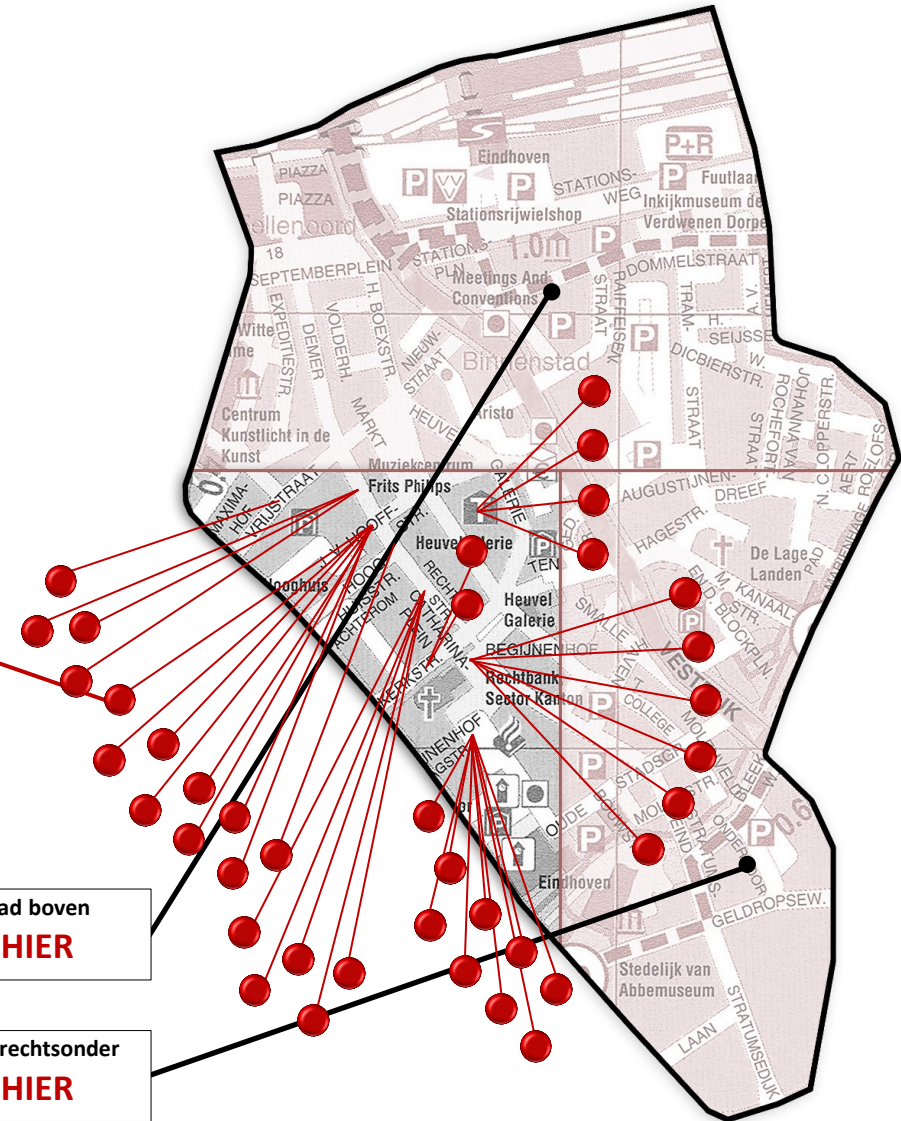

Techniek: Tekening
Kunstenaar:
Onderwerp: Tweede stadhuis
Straat: Rechtestraat
Zie website: [755](#)

Strijp
KLK HIER

Woensel
KLK HIER

Tongelre
KLK HIER

Stratum
KLK HIER

Gestel
KLK HIER

Centrum
KLK HIER

Binnenstad rechtsonder
KLK HIER

Binnenstad boven
KLK HIER