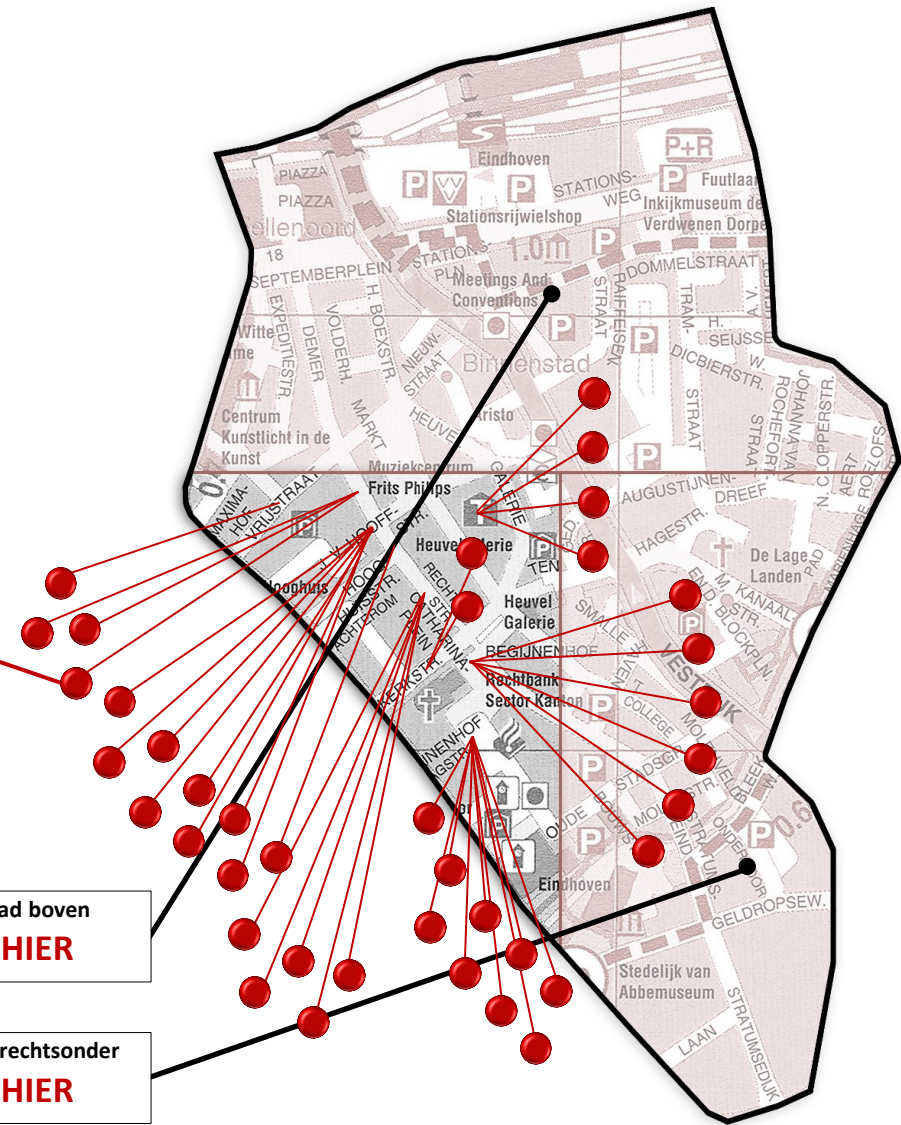

Techniek: Pen en inkt
Kunstenaar: Ruley?
Onderwerp: Rechtestraat
Straat: Rechtestraat
Zie website: [20846](#)

Strijp
KLIC HIER

Woensel
KLIC HIER

Tongelre
KLIC HIER

Stratum
KLIC HIER

Gestel
KLIC HIER

Centrum
KLIC HIER

Binnenstad rechtsonder
KLIC HIER

Binnenstad boven
KLIC HIER