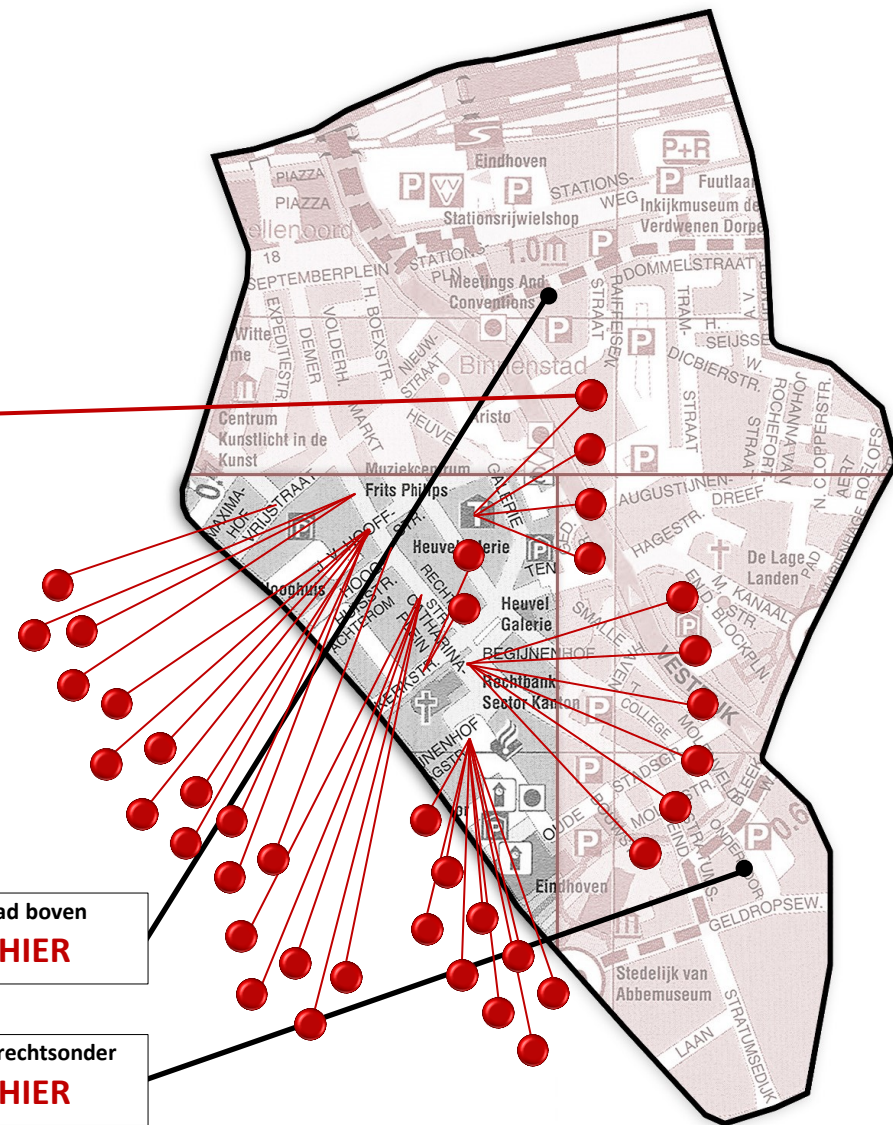

Techniek: Tekening
Kunstenaar: R. Das
Onderwerp: Heuvelgalerie
Straat: Heuvelgalerie
Zie website: [23248](#)

Strijp
KLK HIER

Woensel
KLK HIER

Tongelre
KLK HIER

Stratum
KLK HIER

Gestel
KLK HIER

Centrum
KLK HIER

Binnenstad rechtsonder
KLK HIER