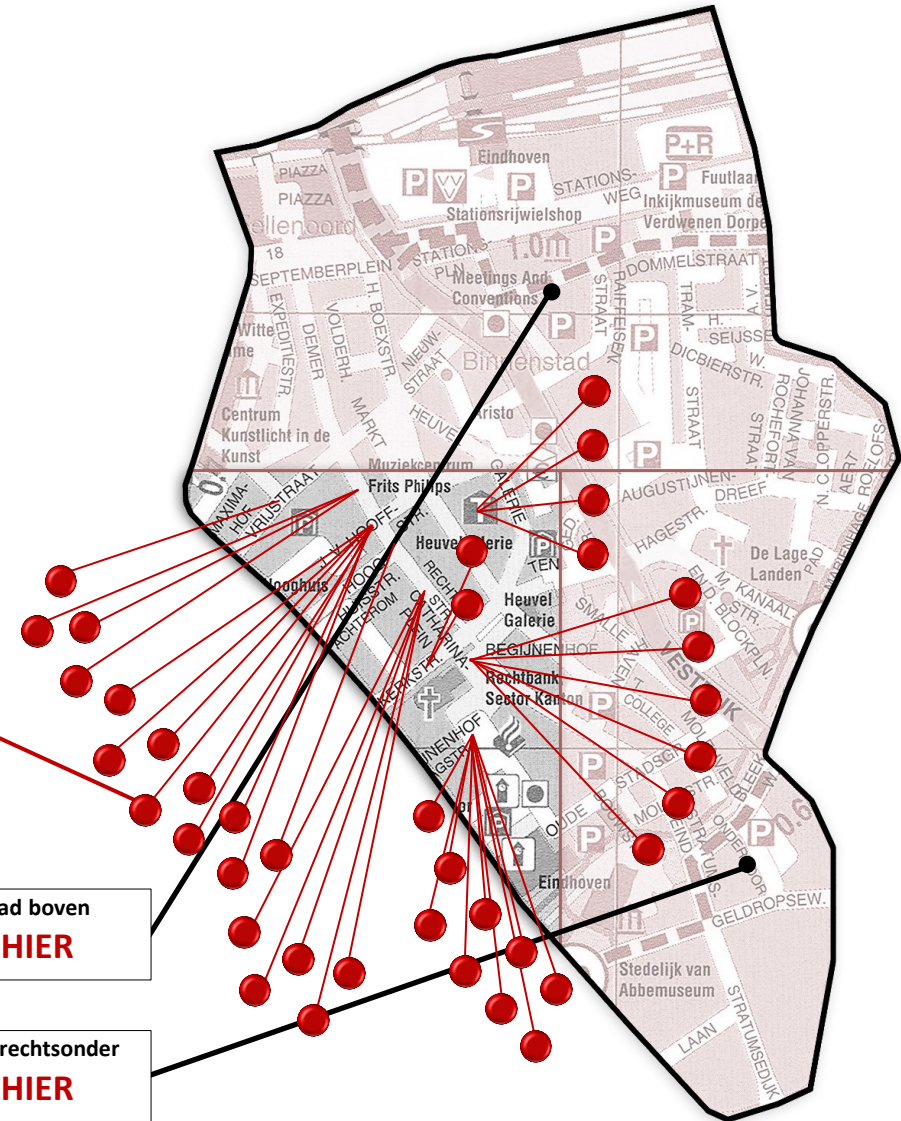

Techniek: Schilderij
Kunstenaar: F. van de Kerkhof
Onderwerp: Stadhuis
Straat: Rechtstraat
Zie website: [6631](#)

Strijp
KLK HIER

Woensel
KLK HIER

Tongelre
KLK HIER

Stratum
KLK HIER

Gestel
KLK HIER

Centrum
KLK HIER

Binnenstad rechtsonder
KLK HIER

Binnenstad boven
KLK HIER