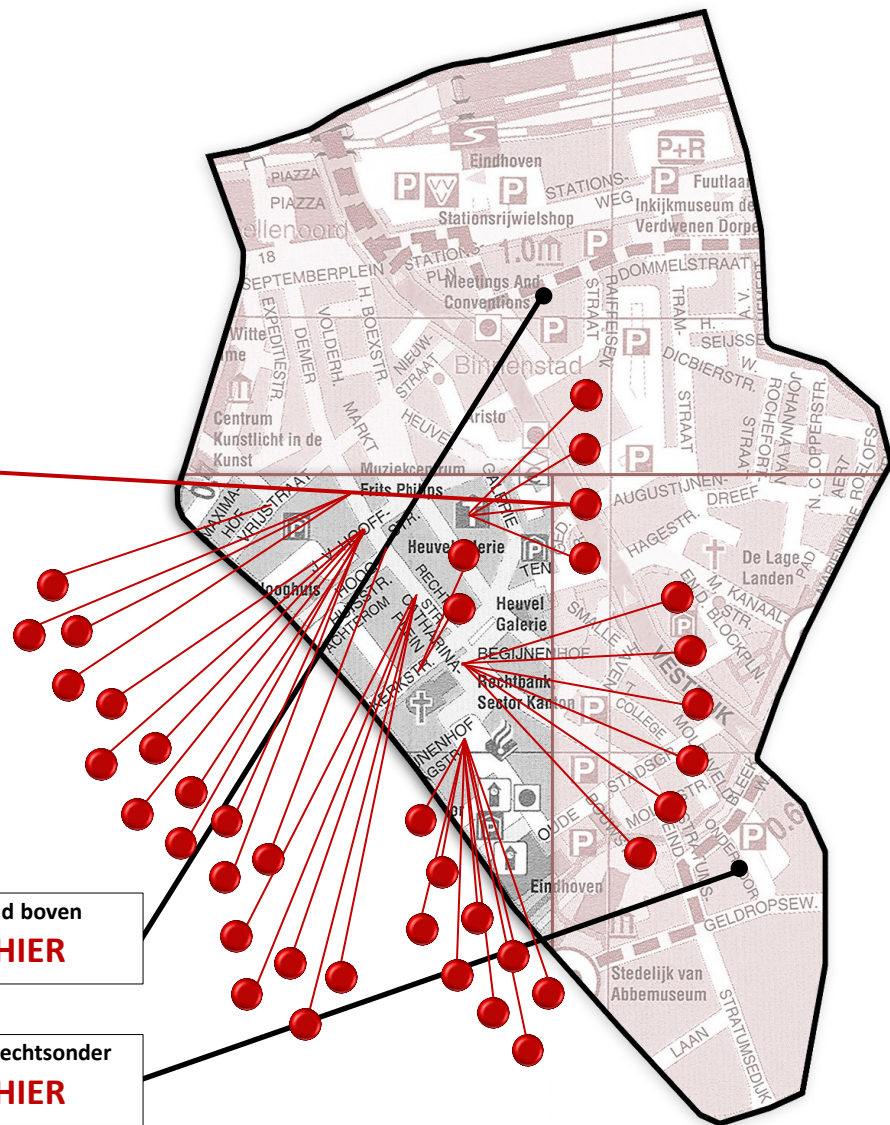

Op deze kaart is te zien welke plekken o.a. getekend en geschilderd zijn.

Als je op een rondje klikt, komt er een venster tevoorschijn met (bijv.) de tekening die van die plek gemaakt is. Meestal is er ook een link naar de desbetreffende pagina op onze website.

**Techniek:** Tekening  
**Kunstenaar:** H. Euverman  
**Onderwerp:** Heuvelgalerie  
**Straat:** Heuvelgalerie  
**Zie website:**

Klik [HIER](#) voor meer werk van Hen Euverman

Strijp  
**KLK HIER**

Woensel  
**KLK HIER**

Tongelre  
**KLK HIER**

Stratum  
**KLK HIER**

Gestel  
**KLK HIER**

Centrum  
**KLK HIER**

Binnenstad rechtsonder  
**KLK HIER**

Binnenstad boven  
**KLK HIER**

Binnenstad rechtsonder  
**KLK HIER**