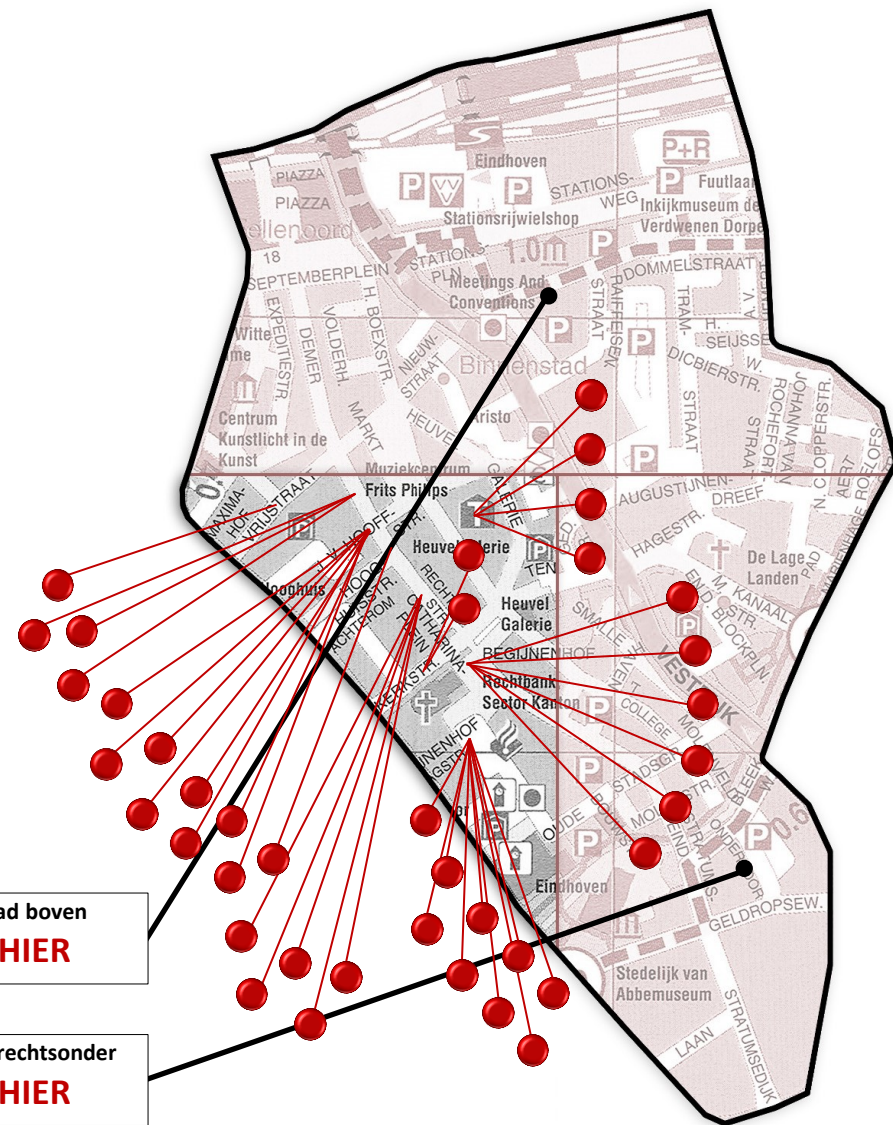

Op deze kaart is te zien welke plekken o.a. getekend en geschilderd zijn.

Als je op een rondje klikt, komt er een venster tevoorschijn met (bijv.) de tekening die van die plek gemaakt is. Meestal is er ook een link naar de desbetreffende pagina op onze website.

Strijp  
**KLIC HIER**

Woensel  
**KLIC HIER**

Tongelre  
**KLIC HIER**

Stratum  
**KLIC HIER**

Gestel  
**KLIC HIER**

Centrum  
**KLIC HIER**

Binnenstad rechtsonder  
**KLIC HIER**