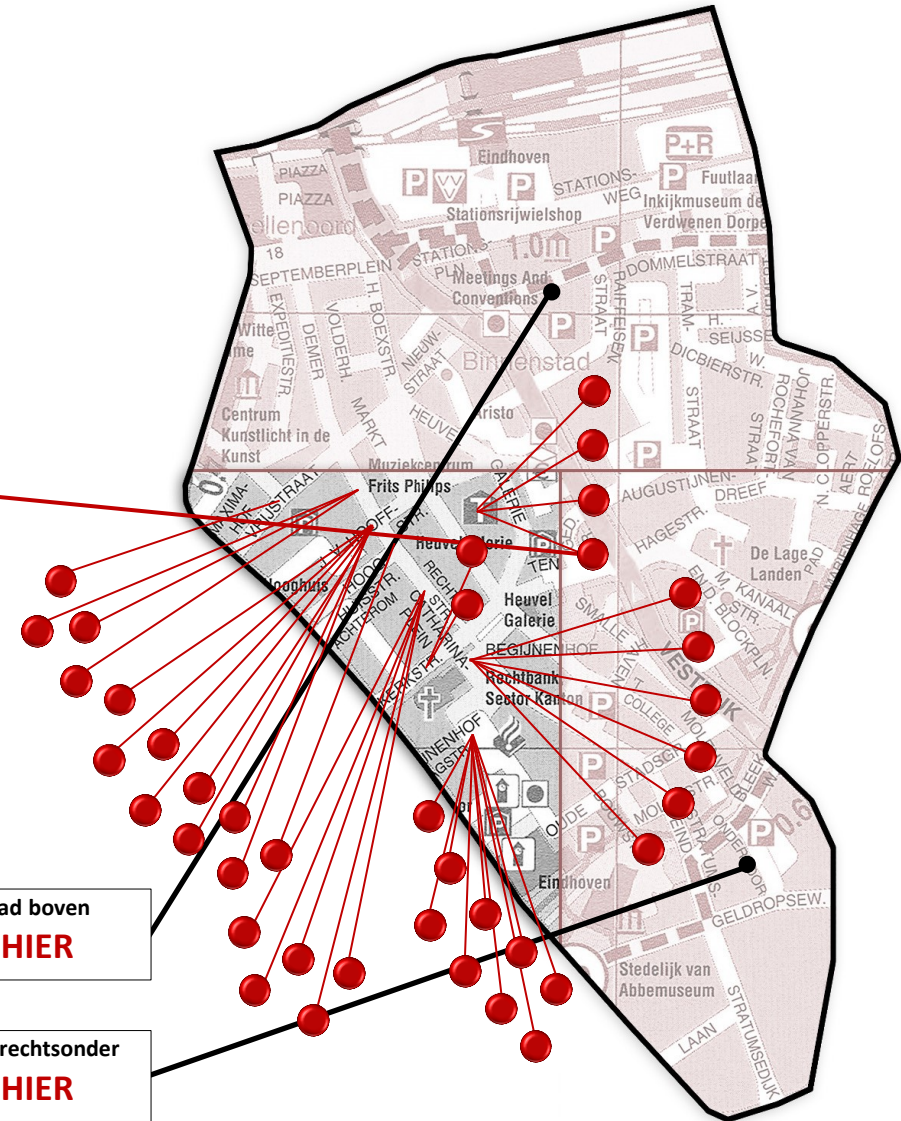

Op deze kaart is te zien welke plekken o.a. getekend en geschilderd zijn.

Als je op een rondje klikt, komt er een venster tevoorschijn met (bijv.) de tekening die van die plek gemaakt is. Meestal is er ook een link naar de desbetreffende pagina op onze website.

**Techniek:** Tekening  
**Kunstenaar:** H. Euverman  
**Onderwerp:** Heuvelgalerie  
**Straat:** Heuvelgalerie  
**Zie website:**

Klik [HIER](#) voor meer werk van Hen Euverman

Strijp  
**KLIC HIER**

Woensel  
**KLIC HIER**

Tongelre  
**KLIC HIER**

Stratum  
**KLIC HIER**

Gestel  
**KLIC HIER**

Centrum  
**KLIC HIER**

Binnenstad rechtsonder  
**KLIC HIER**

Binnenstad boven  
**KLIC HIER**

Binnenstad rechtsonder  
**KLIC HIER**