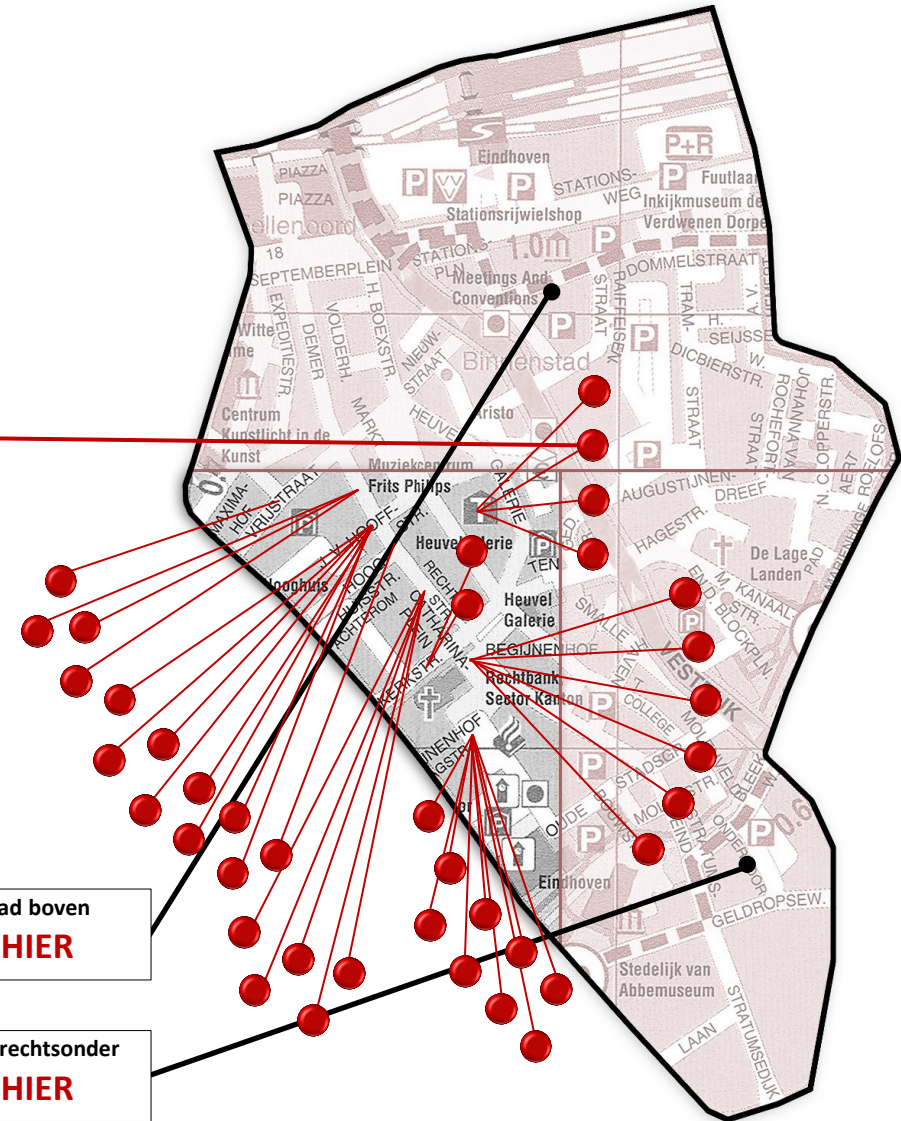

Op deze kaart is te zien welke plekken o.a. getekend en geschilderd zijn.

Als je op een rondje klikt, komt er een venster tevoorschijn met (bijv.) de tekening die van die plek gemaakt is. Meestal is er ook een link naar de desbetreffende pagina op onze website.

**Techniek:** Tekening  
**Kunstenaar:** H. Euverman  
**Onderwerp:** Heuvelgalerie  
**Straat:** Heuvelgalerie  
**Zie website:**

Klik [HIER](#) voor meer werk van Hen Euverman

Strijp  
**KLIC HIER**

Woensel  
**KLIC HIER**

Tongelre  
**KLIC HIER**

Stratum  
**KLIC HIER**

Gestel  
**KLIC HIER**

Centrum  
**KLIC HIER**

Binnenstad rechtsonder  
**KLIC HIER**